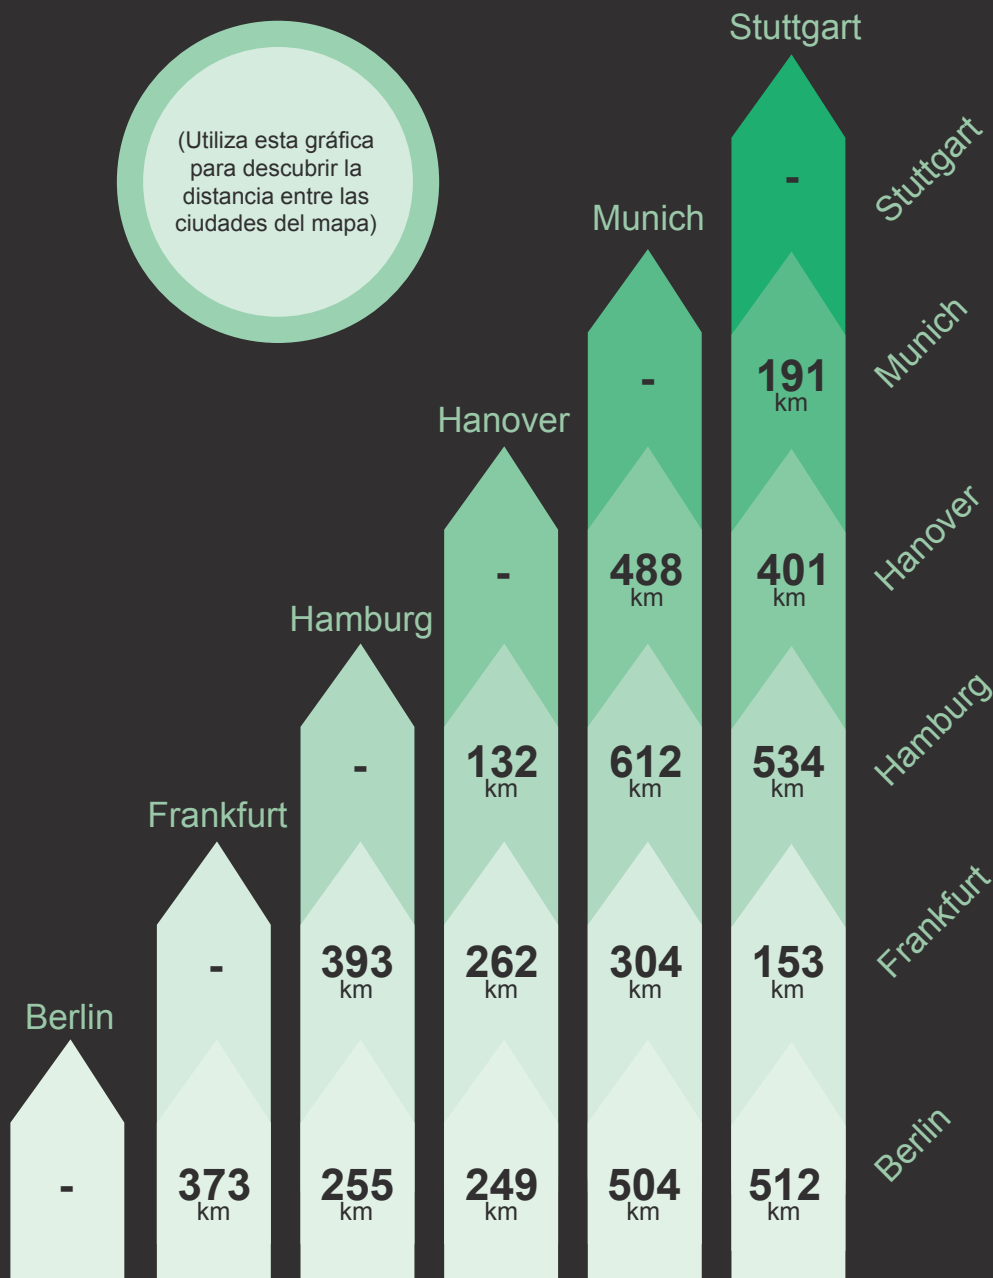

LÍMITES DE VELOCIDAD

Autopista

La velocidad recomendada, si no se indica lo contrario, es de 130 km/h

Carreteras de
doble carril

Carreteras principales

Zonas urbanas

LO QUE DEBES HACER

- ✓ En las rotondas, siempre dar prioridad al tráfico que viene de la derecha
- ✓ Apaga los sistemas de detección de radares por satélite
- ✓ Llevar puesto el cinturón de seguridad dentro del coche - no importa dónde estés sentado.
- ✓ Conducir en el lado derecho de la carretera.

¡Puedes ser multado con 70 € si utilizas el teléfono mientras esperas en un semáforo o mientras conduces!

✘ **Olvidarte de poner las ruedas de invierno antes de conducir en condiciones invernales**

Puedes ser multado con 70€ si no pones las ruedas de invierno (recomendadas a partir de octubre).

✘ **Insultar a alguien mientras conduces**

O hacer gestos ofensivos con las manos. Podrías ser multado con 4.000 €

TABLA DE DISTANCIAS

Distancia entre los destinos alemanes más populares

(Utiliza esta gráfica para descubrir la distancia entre las ciudades del mapa)