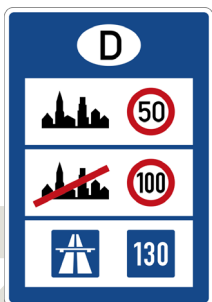

EN LA CARRETERA

Una guía fácil para conducir por Alemania

LISTA DE VERIFICACIÓN PARA LOS CONDUCTORES

- Documentación en regla
- Triángulo de emergencia
- Chaleco reflectante
- Suficiente combustible para la autopista
- Kit de primeros auxilios
- El número de emergencia europeo es el 112

LÍMITES DE VELOCIDAD

Autopista

La velocidad recomendada, si no se indica lo contrario, es de 130 km/h

Carreteras de
doble carril

Carreteras principales

Zonas urbanas

LO QUE DEBES HACER

- ✓ En las rotondas, siempre dar prioridad al tráfico que viene de la derecha
- ✓ Apaga los sistemas de detección de radares por satélite
- ✓ Llevar puesto el cinturón de seguridad dentro del coche - no importa dónde estés sentado.
- ✓ Conducir en el lado derecho de la carretera.